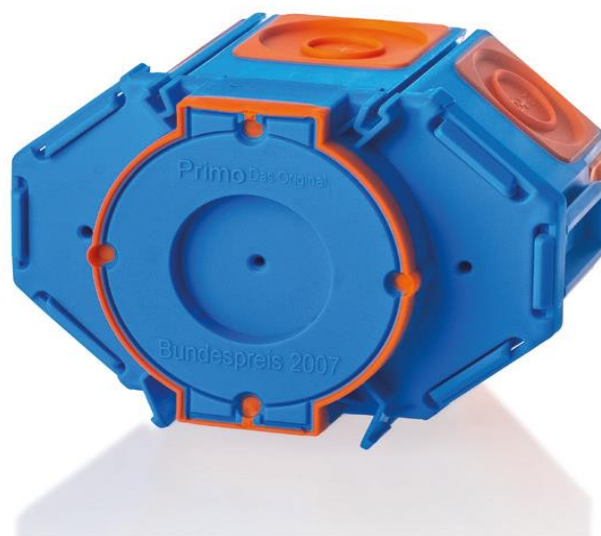

Membrandose M1 60 DP760

Produktinformationen

- ✓ Membrantechnik mit Rohrgrip
- ✓ Werkzeuglose Rohreinführung M20/M25/M32
- ✓ kein Rohr abschneiden
- ✓ Absolut betondicht und sicher zugentlastet
- ✓ 70% mehr Klemmraum
- ✓ halogenfrei

Verpackungseinheit

50 Stück