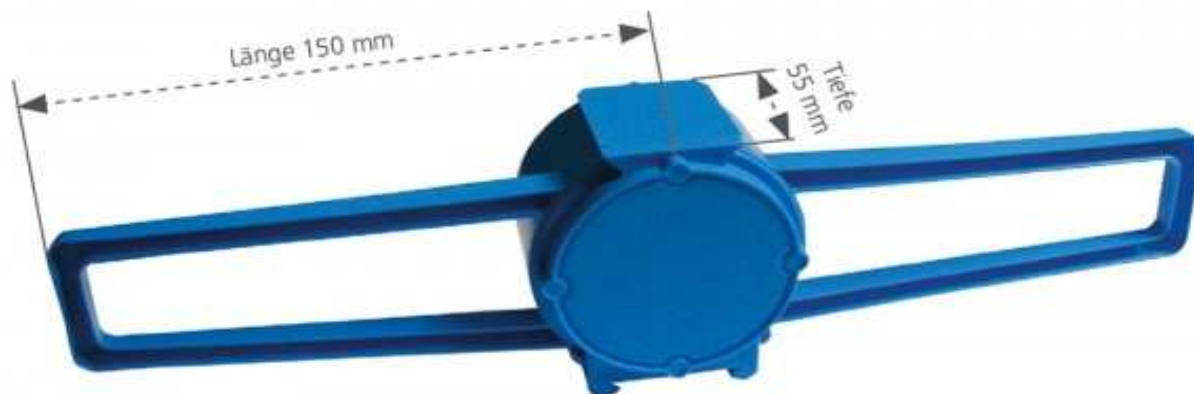

## Flügelbetondose Flach DP015

### Einsatzbereich

Für Fertiggaragen und dünne Betonwände

### Produktinformationen

- ✓ Einfach 4 mal festbinden - fertig!
- ✓ 70% Zeitersparnis bei der Montage
- ✓ Normabstand 15 cm zur Türschalung
- ✓ Kombinierbar, absolut feste Verbindung
- ✓ Für Betondecken von 20 - 60 mm
- ✓ Für DIN EN Rohre bis  $\varnothing$  25 mm

### Verpackungseinheit

50 Stück